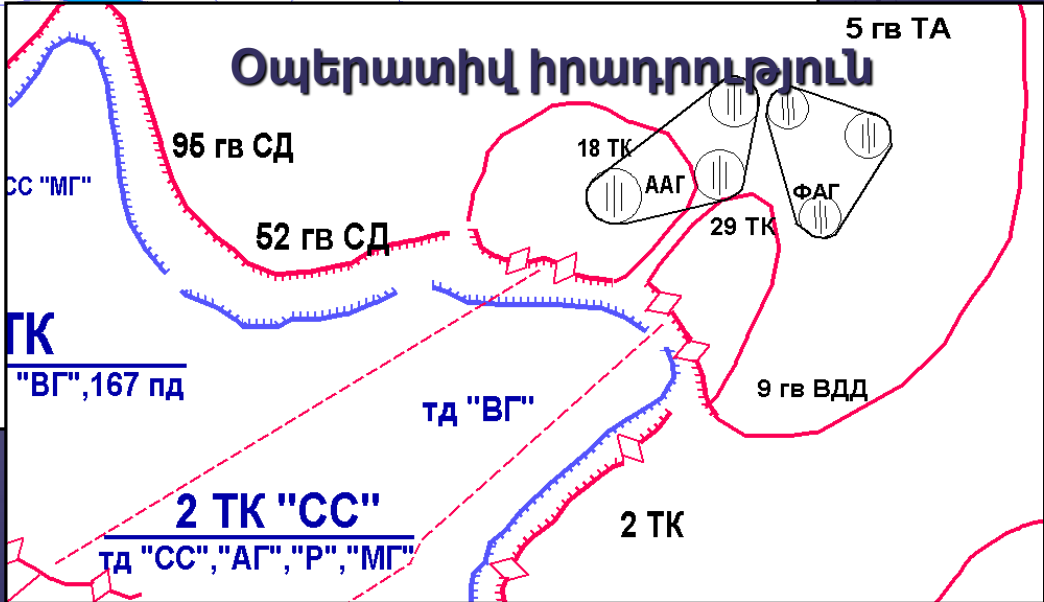

Օպերատիվ իրադրություն

ՏԵՂԱՆՔԻ ԹՎԱՅԻՆ ՄՈՂԵԼՆԵՐ

ՀԵՌԱՎՈՐՈՒԹՅԱՆ ՉԱՓՈՒՄ

ՏԵՂԱՆՔԻ ԿՏՐՎԱԾՔԻ ԿԱՌՈՒՅՈՒՄ

ԿԱՌՈՒՅՎԱԾ Է ԱՐԱԳԱԾ ԼԵՌԱՆ ԿՏՐՎԱԾՔԸ

ՏԵՂԱՆՔԻ 3D ՄՈԴԵԼՆԵՐ

ՄԱՆՐԱԿԵՐՏԵՐԻ ՊԱՏՐԱՍՏՈՒՄ

ՀԱՏՈՒԿ ԳԵՈՂԵԶԻԱԿԱՆ ՑԱՆՑ