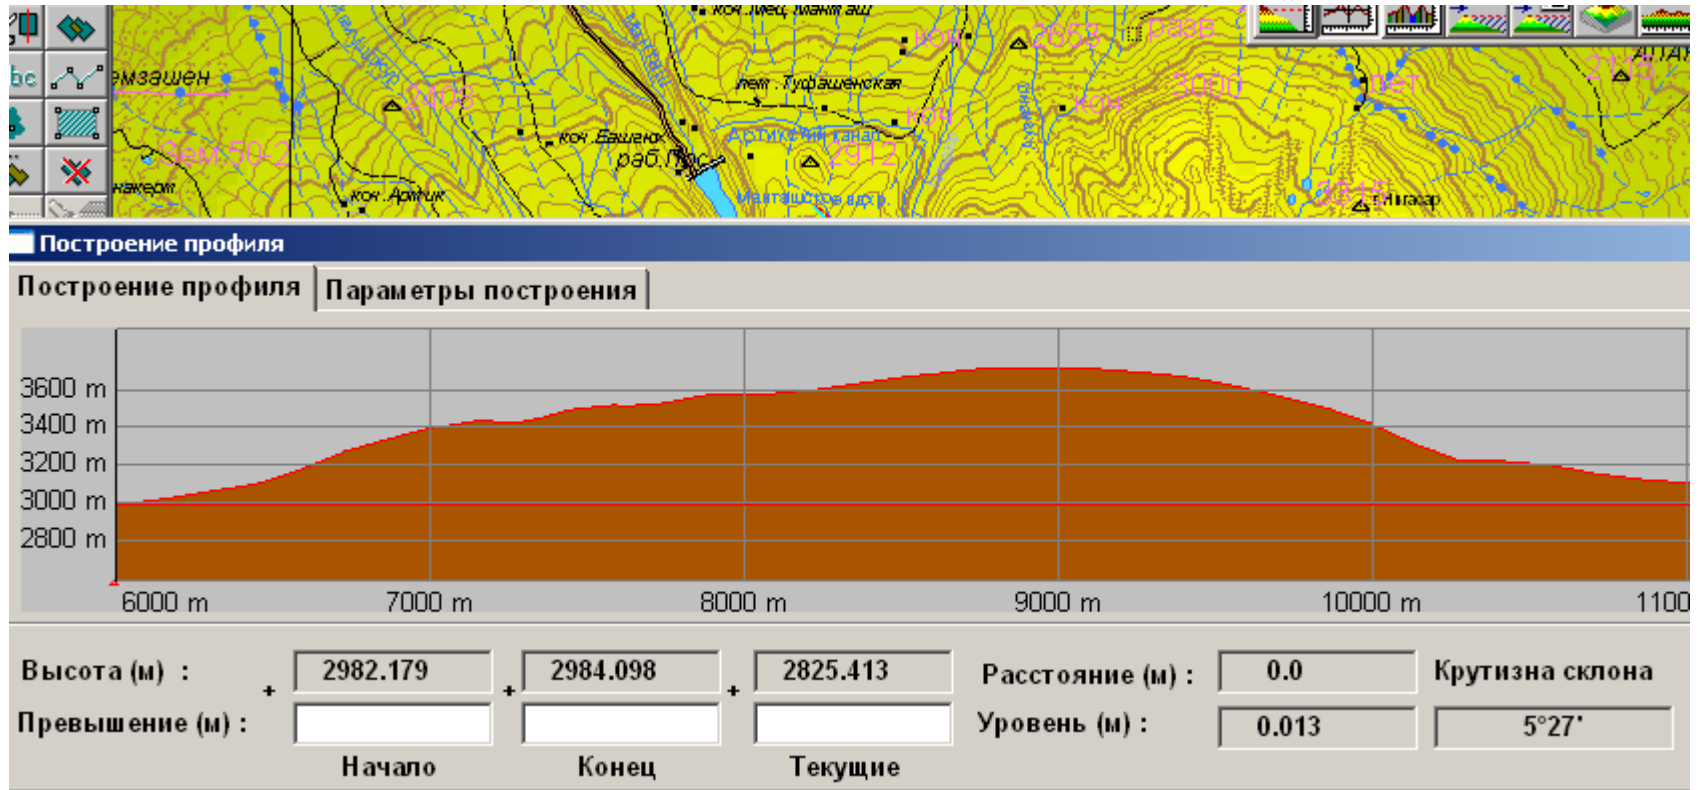

Օպերատիվ իրադրություն

ՏԵՂԱՆՔԻ ԹՎԱՅԻՆ ՄՈՂԵԼՆԵՐ

ՀԵՌԱՎՈՐՈՒԹՅԱՆ ՉԱՓՈՒՄ

ՏԵՂԱՆՔԻ ԿՏՐՎԱԾՔԻ ԿԱՌՈՒՅՈՒՄ

ԿԱՌՈՒՅՎԱԾ Է ԱՐԱԳԱԾ ԼԵՌԱՆ ԿՏՐՎԱԾՔԸ

ՏԵՂԱՆՔԻ 3D ՄՈԴԵԼՆԵՐ

ՄԱՆՐԱԿԵՐՏԵՐԻ ՊԱՏՐԱՍՏՈՒՄ

ՀԱՏՈՒԿ ԳԵՈՂԵԶԻԱԿԱՆ ՑԱՆՑ