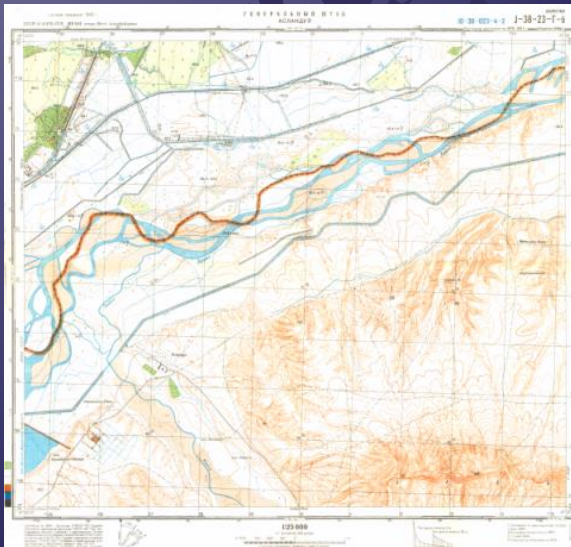

ԵՐԿՐԻ ԶԵՌԱԶԱՐ ԶՈՆԴԱԿՈՐՄԱՆ ԸՆԴՈՒՆԻՉ ԿԱՅԱՆԻՑ ՍՏԱՅԿԱԾ ՆԿԱՐՆԵՐ