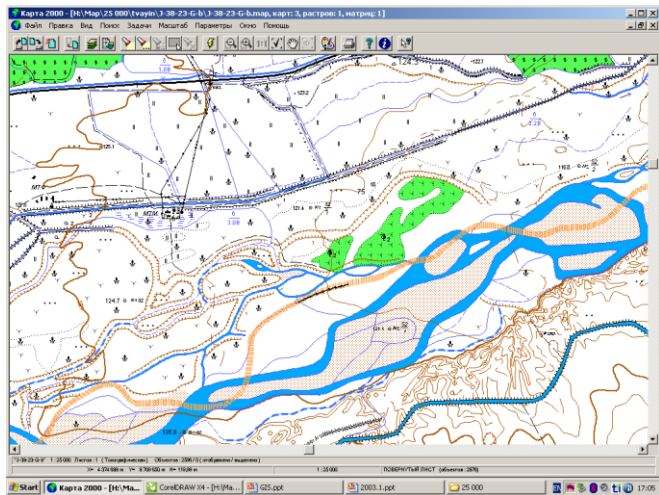

ԹՎԱՅԻՆ ՔԱՐՏԵԶԱԳՐՈՒԹՅՈՒՆ

ԾՐԱԳՐԱՅԻՆ ՓԱԹԵԹՆԵՐԸ ՈՐՈՆՑ ՅԻՄԱՆ ԿՐԱ ՍՏԵՂԵՎՈՒՄ Է ԹՎԱՅԻՆ ԲԱՐՏԵՉՆԵՐ ԵՎ ՖՈՏՈՓԱՍՏԱԹՂԹԵՐ

PHOTOMOD

**GIS
«MAP 2011»**

ԱՇԽԱՏԱՆՔԱՅԻՆ ԳՈՐԾՆԹԱՅԸ

Թղթի քարտեզ

Լայնաֆորմատ Սկաներ

Էլեկտրոնային Քարտեզ

Թվային քարտեզ

Քարտեզագրի
ավտոմատացված
իմաստ

ԹՎԱՅԻՆ ՔԱՐՏԵՂՆԵՐԻ ՏԵՍԱԿՆԵՐԸ

ՏԵՂԱԳՐԱԿԱՆ ՔԱՐՏԵՂՆԵՐ

ՆԱԿԱՐԿԱՅԻՆ ՔԱՐՏԵՂՆԵՐ

ԿԱԿԱՍՏՐԱՅԻՆ ՔԱՐՏԵՂՆԵՐ

ԻՐԱԴՐՈՒԹՅԱՆ ՔԱՐՏԵՂՆԵՐ

ՔԱՂԱՔԻ ՊԼԱՆՆԵՐ