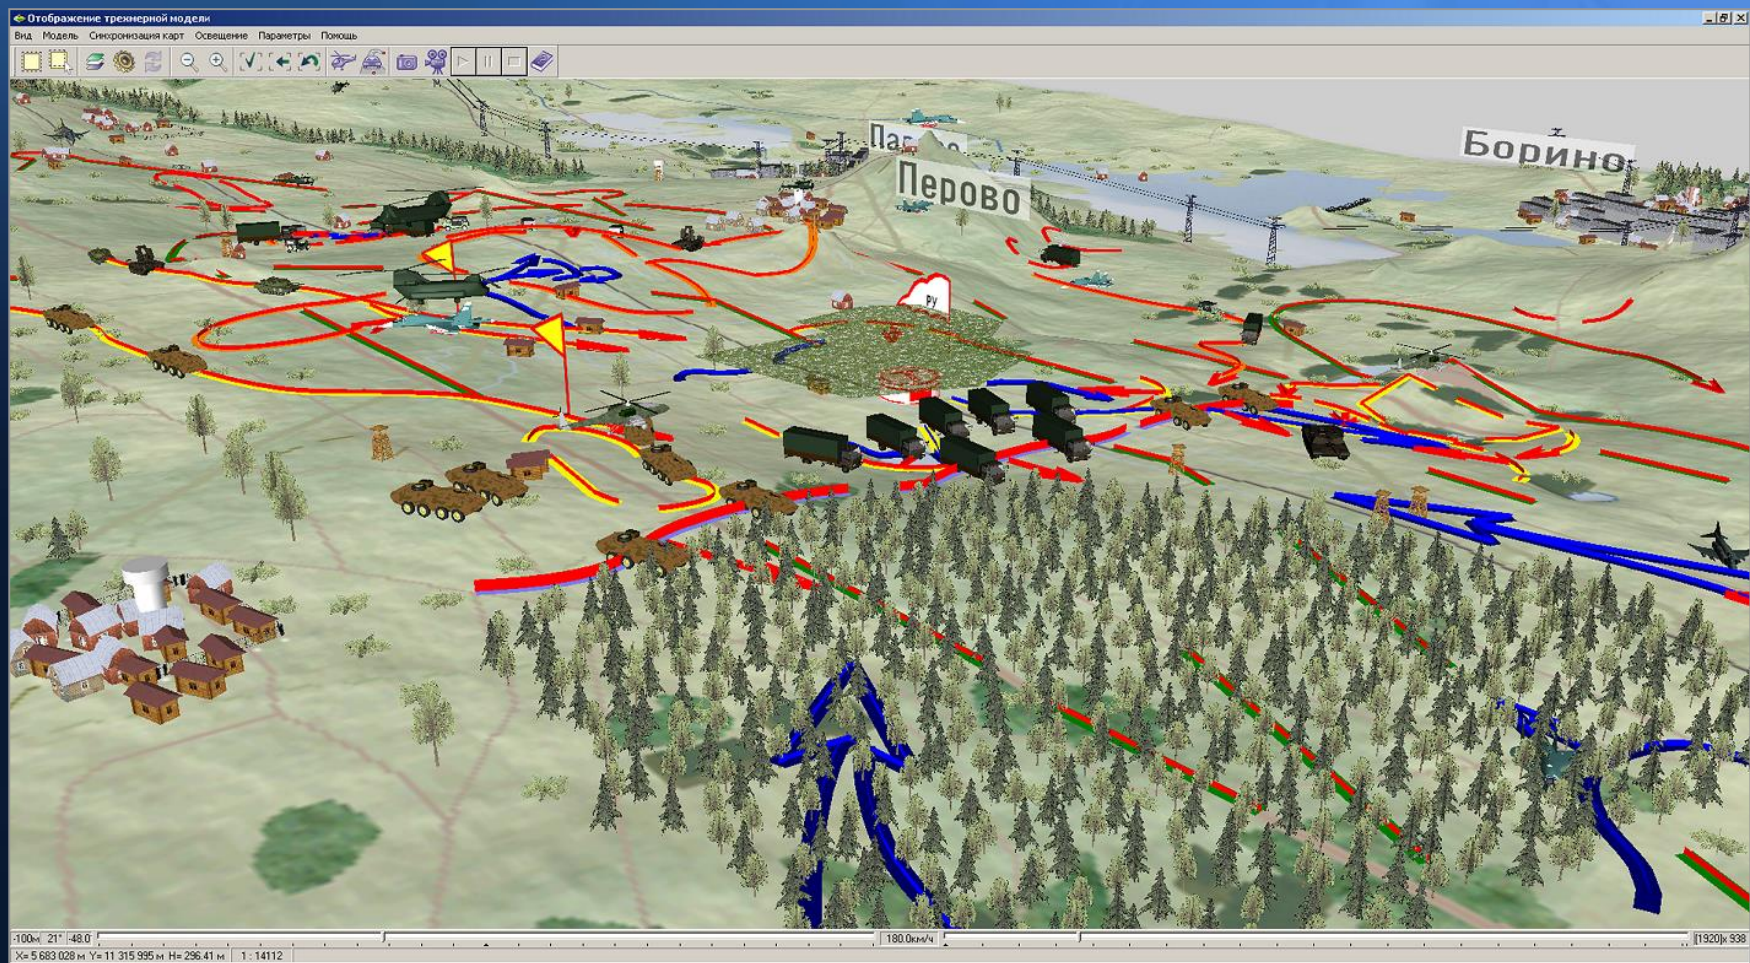

Օպերատիվ իրադրություն

ՏԵՂԱՆՔԻ ԹՎԱՅԻՆ ՄՈՂԵԼՆԵՐ

ՀԵՌԱՎՈՐՈՒԹՅԱՆ ՉԱՓՈՒՄ

ՏԵՂԱՆՔԻ ԿՏՐՎԱԾՔԻ ԿԱՌՈՒՅՈՒՄ

ԿԱՌՈՒՅՎԱԾ Է ԱՐԱԳԱԾ ԼԵՌԱՆ ԿՏՐՎԱԾՔԸ

ՏԵՂԱՆՔԻ 3D ՄՈԴԵԼՆԵՐ

ՄԱՆՐԱԿԵՐՏԵՐԻ ՊԱՏՐԱՍՏՈՒՄ

ՀԱՏՈՒԿ ԳԵՈՂԵԶԻԱԿԱՆ ՑԱՆՑ