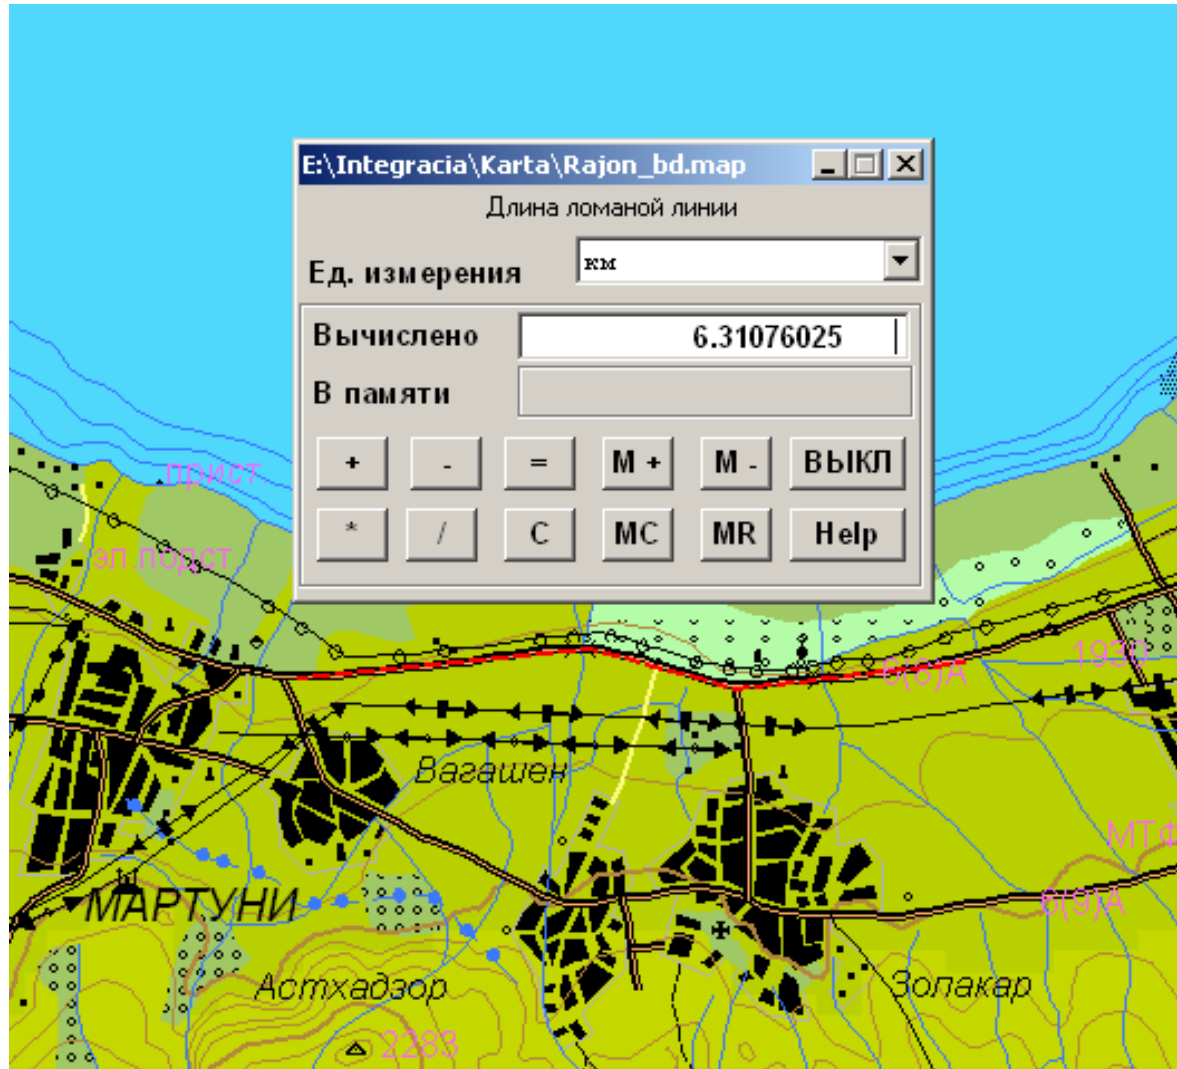

Օպերատիվ իրադրություն

ՏԵՂԱՆՔԻ ԹՎԱՅԻՆ ՄՈՂԵԼՆԵՐ

ՀԵՌԱՎՈՐՈՒԹՅԱՆ ՉԱՓՈՒՄ

ՏԵՂԱՆՔԻ ԿՏՐՎԱԾՔԻ ԿԱՌՈՒՅՈՒՄ

ԿԱՌՈՒՅՎԱԾ Է ԱՐԱԳԱԾ ԼԵՌԱՆ ԿՏՐՎԱԾՔԸ

ՏԵՂԱՆՔԻ 3D ՄՈԴԵԼՆԵՐ

ՄԱՆՐԱԿԵՐՏԵՐԻ ՊԱՏՐԱՍՏՈՒՄ

ՀԱՏՈՒԿ ԳԵՈՂԵԶԻԱԿԱՆ ՑԱՆՑ