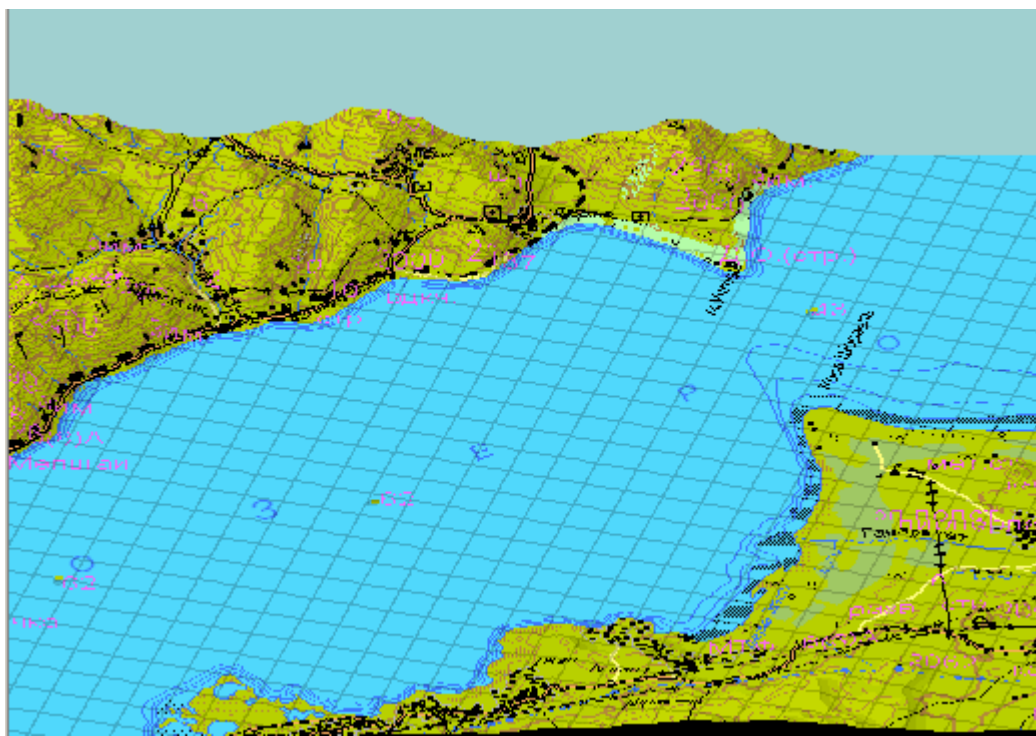

Օպերատիվ իրադրություն

ՏԵՂԱՆՔԻ ԹՎԱՅԻՆ ՄՈՂԵԼՆԵՐ

ՀԵՌԱՎՈՐՈՒԹՅԱՆ ՉԱՓՈՒՄ

ՏԵՂԱՆՔԻ ԿՏՐՎԱԾՔԻ ԿԱՌՈՒՅՈՒՄ

ԿԱՌՈՒՅՎԱԾ Է ԱՐԱԳԱԾ ԼԵՌԱՆ ԿՏՐՎԱԾՔԸ

ՏԵՂԱՆՔԻ 3D ՄՈԴԵԼՆԵՐ

ՄԱՆՐԱԿԵՐՏԵՐԻ ՊԱՏՐԱՍՏՈՒՄ

ՀԱՏՈՒԿ ԳԵՈՂԵԶԻԱԿԱՆ ՑԱՆՑ