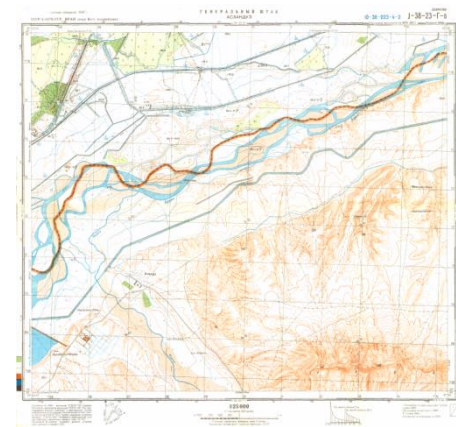

ԹՎԱՅԻՆ ՔԱՐՏԵԶԱԳՐՈՒԹՅՈՒՆ

ԾՐԱԳՐԱՅԻՆ ՓԱԹԵԹՆԵՐԸ ՈՐՈՆՑ ՅԻՄԱՆ ԿՐԱ ՍՏԵՂԵՎՈՒՄ Է ԹՎԱՅԻՆ ԲԱՐՏԵՉՆԵՐ ԵՎ ՖՈՏՈՓԱՍՏԱԹՂԹԵՐ

PHOTOMOD

**GIS
«MAP 2011»**

ԱՇԽԱՏԱՆՔԱՅԻՆ ԳՈՐԾՆԹԱՅԸ

Թղթի քարտեզ

Լայնաֆորմատ Սկաներ

Էլեկտրոնային Քարտեզ

Թվային քարտեզ

Քարտեզագրի
ավտոմատացված
իմաստ

ԹՎԱՅԻՆ ՔԱՐՏԵՂՆԵՐԻ ՏԵՍԱԿՆԵՐԸ

ՏԵՂԱԳՐԱԿԱՆ ՔԱՐՏԵՂՆԵՐ

ՆԱԿԱՐԿԱՅԻՆ ՔԱՐՏԵՂՆԵՐ

ԿԱԿԱՍՏՐԱՅԻՆ ՔԱՐՏԵՂՆԵՐ

ԻՐԱԴՐՈՒԹՅԱՆ ՔԱՐՏԵՂՆԵՐ

ՔԱՂԱՔԻ ՊԼԱՆՆԵՐ