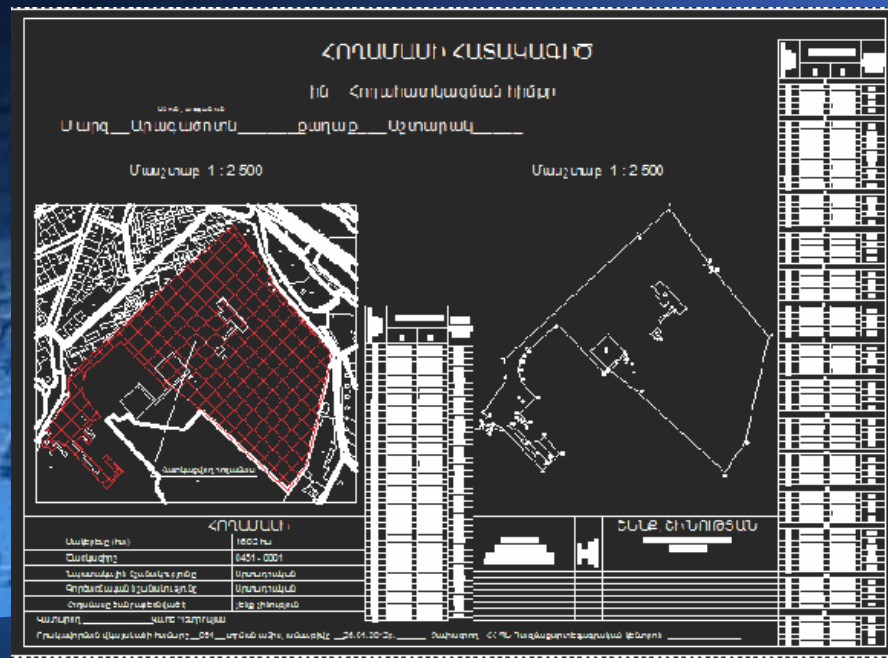

ԿԱԴԱՍՏՐԱՅԻՆ ԱՇԽԱՏԱՆՔՆԵՐ