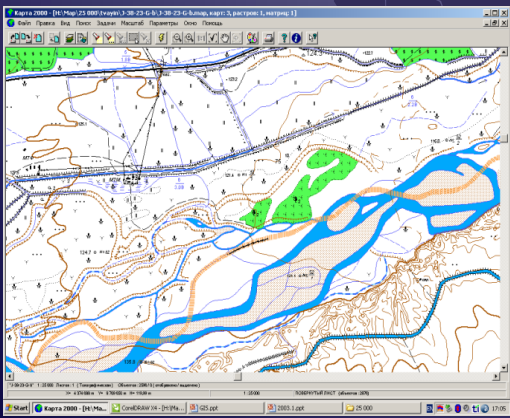

ԵՐԿՐԻ ԶԵՌԱԶԱՐ ԶՈՆԴԱԿՈՐՄԱՆ ԸՆԴՈՒՆԻՉ ԿԱՅԱՆԻՑ ՍՏԱՅԿԱԾ ՆԿԱՐՆԵՐ